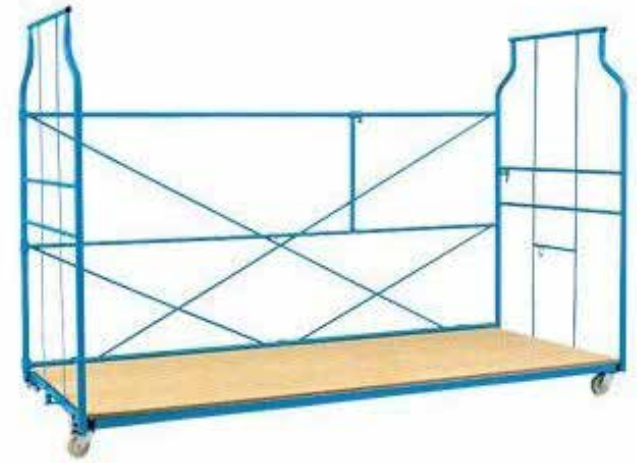

# Chariot container repliable et emboîtable 600 kg

Réf : 8MGT EC13 N7N512 / 8MGT EC20 N7N512 / 8MGT EC25 N7N512 / 8MGT EC27 N7N512

## Chariot pour une manipulation de charges facile et pratique

### Description

Chariot container gerbable, repliable et emboîtable pour une manipulation de charges facile et pratique.

Chariot emboîtable et repliable pour un gain de place à vide, idéal pour le transport en camion. Et gerbable 1/1 ou 1/2 selon la charge pour un stockage économique.

### Les + du produit

Roues avec blocage directionnel

- Châssis en tubes rectangulaires de section 40 x 40 mm / 40 x 20 mm
- Plancher en bois de 16 mm d'épaisseur relevable et verouillable
- 4 roulettes pivotantes en polyamide
- Finition bleu RAL 5012